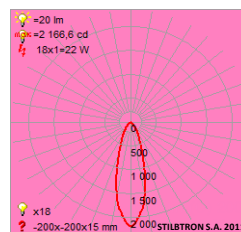

BAÑADOR CIRCULAR

LED

VAREDO

18W-18267