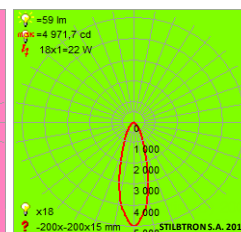

BAÑADOR CIRCULAR

LED

VAREDO

18W-18277