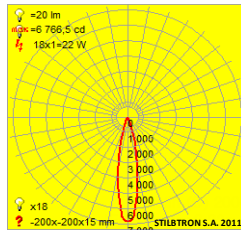

BAÑADOR CIRCULAR

LED

VAREDO

18W-18117