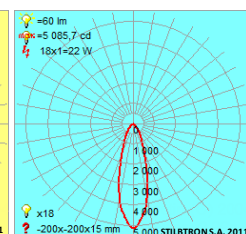

BAÑADOR CIRCULAR

LED

VAREDO

18W-18247