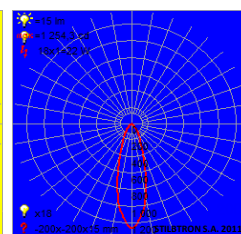

BAÑADOR CIRCULAR

LED

VAREDO

18W-18227