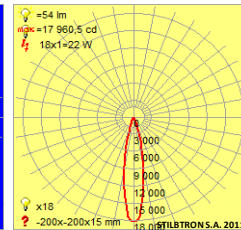

BAÑADOR CIRCULAR

LED

VAREDO

18W-18137