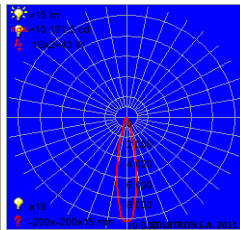

BAÑADOR CIRCULAR

LED

VAREDO

36W-18127