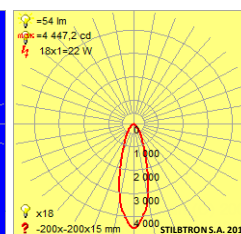

BAÑADOR CIRCULAR

LED

VAREDO

18W-18237