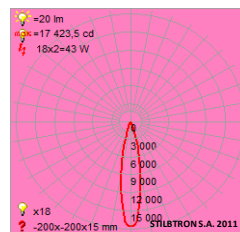

BAÑADOR CIRCULAR

LED

VAREDO

36W-18167