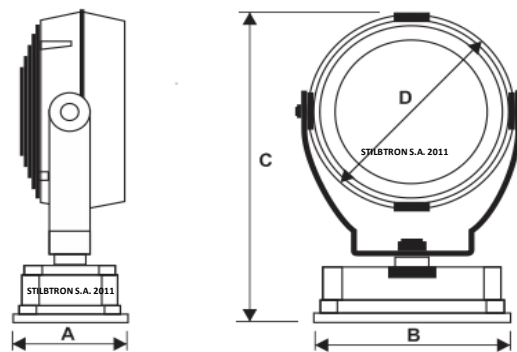

• NOTAS

- 1) Opcional: haces de 8°, 60° y 120°.
- 2) Se dispone de archivos IES

Los modelos están sujetos a cambios menores sin previo aviso

CODIFICACION LINEA VAREDO							
CODIGO	POT. (W)	LED		HAZ (°)	COLOR	F.L.N. (lm)	F.L.P. (plm)
		Cant.	Pot. (W)				
VAREDO-18W- 18137-09	18	18	1	15	BC	972	1944
VAREDO-18W- 18147-09	18	18	1	15	BF	1080	2160
VAREDO-18W- 18127-09	18	18	1	15	Az	270	-
VAREDO-18W- 18177-09	18	18	1	15	V	1062	-
VAREDO-18W- 18117-09	18	18	1	15	Am	360	-
VAREDO-18W- 18167-09	18	18	1	15	R	464	-
VAREDO-18W- 18197-09	18	18	1	15	RGB	-	-
VAREDO-36W- 18137-09	36	36	1	15	BC	1944	3888
VAREDO-36W- 18147-09	36	36	1	15	BF	2160	4320
VAREDO-36W- 18127-09	36	36	1	15	Az	540	-
VAREDO-36W- 18177-09	36	36	1	15	V	2124	-
VAREDO-36W- 18117-09	36	36	1	15	Am	720	-
VAREDO-36W- 18167-09	36	36	1	15	R	928	-
VAREDO-36W- 18197-09	36	36	1	15	RGB	-	-
VAREDO-18W- 18237-09	18	18	1	30	BC	972	1944
VAREDO-18W- 18247-09	18	18	1	30	BF	1080	2160
VAREDO-18W- 18227-09	18	18	1	30	Az	270	-
VAREDO-18W- 18277-09	18	18	1	30	V	1062	-
VAREDO-18W- 18217-09	18	18	1	30	Am	360	-
VAREDO-18W- 18267-09	18	18	1	30	R	464	-
VAREDO-18W- 18297-09	18	18	1	30	RGB	-	-

F.L.N.: Flujo Luminoso Nominal - F.L.P.: Flujo Luminoso Percibido

DATOS MECANICOS

DATOS MECANICOS GENERALES

CODIGO	PESO (Kg)	DIMENSIONES			
		A (mm)	B (mm)	C (mm)	D (mm)
VAREDO-18W- XXXXX-09	2,7	102	175	290	180
VAREDO-36W- XXXXX-09	3,2	115	203	355	230