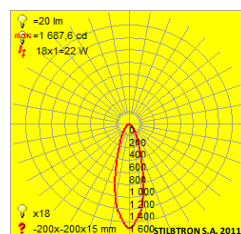

BAÑADOR CIRCULAR

LED

VAREDO

18W-18217