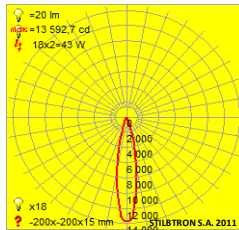

BAÑADOR CIRCULAR

LED

VAREDO

36W-18117