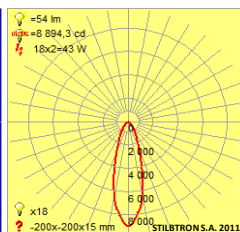

BAÑADOR CIRCULAR

LED

VAREDO

36W-18237