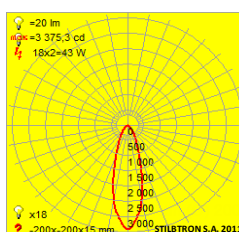

BAÑADOR CIRCULAR

LED

VAREDO

36W-18217