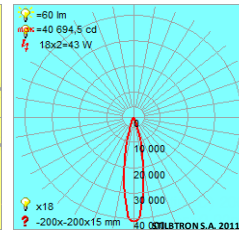

BAÑADOR CIRCULAR

LED

VAREDO

36W-18147