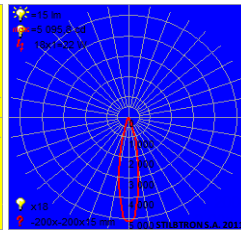

BAÑADOR CIRCULAR

LED

VAREDO

18W-18127