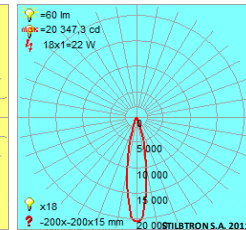

BAÑADOR CIRCULAR

LED

VAREDO

18W-18147