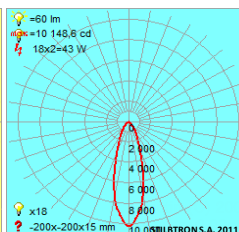

BAÑADOR CIRCULAR

LED

VAREDO

36W-18247