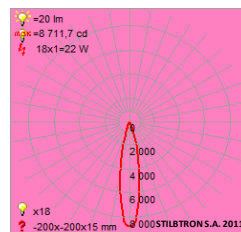

BAÑADOR CIRCULAR

LED

VAREDO

18W-18167