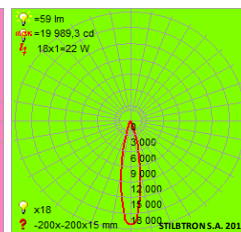

BAÑADOR CIRCULAR

LED

VAREDO

18W-18177