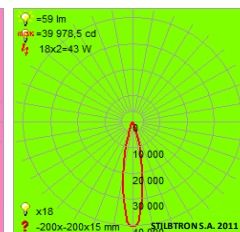

BAÑADOR CIRCULAR

LED

VAREDO

36W-18177