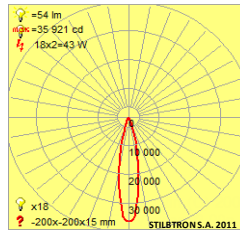

BAÑADOR CIRCULAR

LED

VAREDO

36W-18137