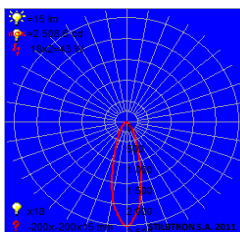

BAÑADOR CIRCULAR

LED

VAREDO

36W-18227