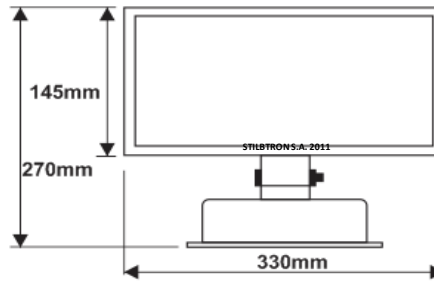

• NOTAS

1) Se dispone de archivos IES

Los modelos están sujetos a cambios menores sin previo aviso

CODIFICACION LINEA PALERMO

CODIGO	POT. (W)	LED		HAZ (°)	COLOR	F.L.N. (lm)	F.L.P. (plm)
		Cant.	Pot. (W)				
PALERMO-18W- 18437-09	18	18	1	30 x 60	BC	972	1944
PALERMO-18W- 18447-09	18	18	1	30 x 60	BF	1080	2160
PALERMO-18W- 18427-09	18	18	1	30 x 60	Az	270	-
PALERMO-18W- 18477-09	18	18	1	30 x 60	V	1062	-
PALERMO-18W- 18417-09	18	18	1	30 x 60	Am	360	-
PALERMO-18W- 18467-09	18	18	1	30 x 60	R	464	-
PALERMO-18W- 18497-09	18	18	1	30 x 60	RGB	-	-
PALERMO-36W- 18437-09	36	36	1	30 x 60	BC	1944	3888
PALERMO-36W- 18447-09	36	36	1	30 x 60	BF	2160	4320
PALERMO-36W- 18427-09	36	36	1	30 x 60	Az	540	-
PALERMO-36W- 18477-09	36	36	1	30 x 60	V	2124	-
PALERMO-36W- 18417-09	36	36	1	30 x 60	Am	720	-
PALERMO-36W- 18467-09	36	36	1	30 x 60	R	928	-
PALERMO-36W- 18497-09	36	36	1	30 x 60	RGB	-	-

F.L.N.: Flujo Luminoso Nominal - F.L.P.: Flujo Luminoso Percibido

BAÑADOR RECTANGULAR

LED

PALERMO

DATOS MECANICOS

18W
Peso: 2,7Kg.

36W
Peso: 3,2Kg.

DATOS FOTOMETRICOS

POTENCIA LUMINOSA, COBERTURA E ILUMINANCIA

CODIGO	ALCANCE (m)	APERTURA (m)	LUMINANCIA (lux)
PALERMO-18W- 18437-09	9,0	4,8 x 10,4	20
PALERMO-18W- 18447-09	9,5	5,0 x 11,0	20
PALERMO-18W- 18427-09	5,0	2,4 x 5,2	20
PALERMO-18W- 18477-09	9,5	5,0 x 11,0	20
PALERMO-18W- 18417-09	5,6	3,0 x 6,5	20
PALERMO-18W- 18467-09	6,3	3,4 x 7,3	20
PALERMO-18W- 18497-09	-	-	-
PALERMO-36W- 18437-09	13,0	7,0 x 15,0	20
PALERMO-36W- 18447-09	13,7	7,3 x 13,8	20
PALERMO-36W- 18427-09	7,0	3,8 x 8,0	20
PALERMO-36W- 18477-09	13,6	7,3 x 15,7	20
PALERMO-36W- 18417-09	8,0	4,3 x 9,2	20
PALERMO-36W- 18467-09	9,0	4,8 x 10,4	20
PALERMO-36W- 18497-09	-	-	-