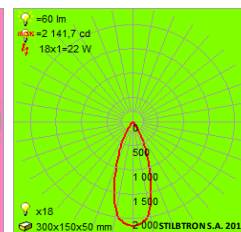

BAÑADOR RECTANGULAR

LED

PALERMO

18W-18477