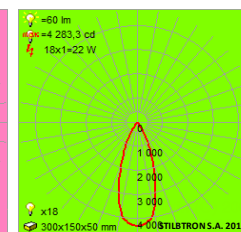

BAÑADOR RECTANGULAR

LED

PALERMO

36W-18477