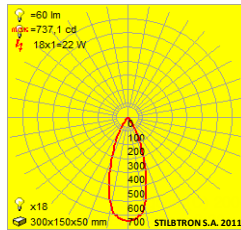

BAÑADOR RECTANGULAR

LED

PALERMO

18W-18417