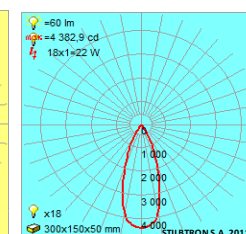

BAÑADOR RECTANGULAR

LED

PALERMO

36W-18447