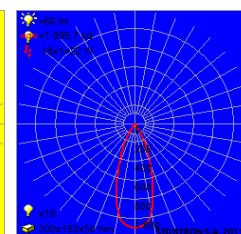

BAÑADOR RECTANGULAR

LED

PALERMO

36W-18427