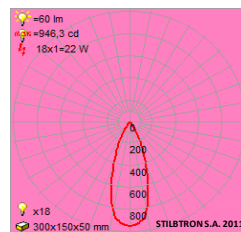

BAÑADOR RECTANGULAR

LED

PALERMO

18W-18467