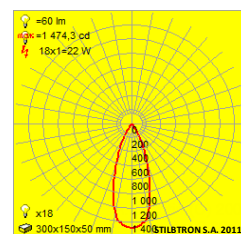

BAÑADOR RECTANGULAR

LED

PALERMO

36W-18417