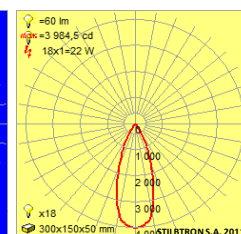

BAÑADOR RECTANGULAR

LED

PALERMO

36W-18437