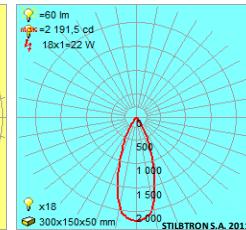

BAÑADOR RECTANGULAR

LED

PALERMO

18W-18447