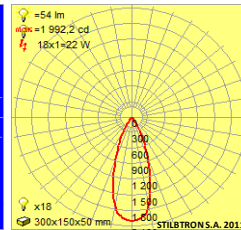

BAÑADOR RECTANGULAR

LED

PALERMO

18W-18437