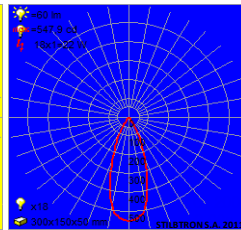

BAÑADOR RECTANGULAR

LED

PALERMO

18W-18427