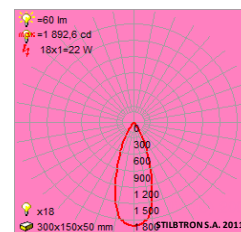

BAÑADOR RECTANGULAR

LED

PALERMO

36W-18467