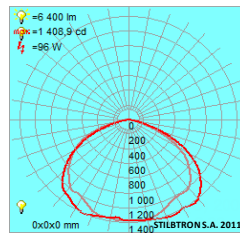

ARTEFACTO LUMINARIA PUBLICA

IM

ALIOTH

DATOS FOTOMETRICOS

POTENCIA LUMINOSA, COBERTURA E ILUMINANCIA					
REGEL (W/h)	VSAP (W/h)	MH (W/h)	Altura (m)	Cobertura según altura (m)	Iluminancia máx.s/altura (lux)
40	80	44	6	20 x 22	20
80	160	88	7	23 x 25	29

80W