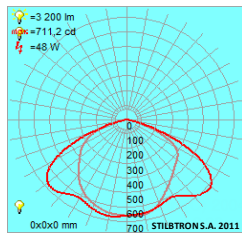

ARTEFACTO LUMINARIA PUBLICA

IM

ALIOTH

DATOS FOTOMETRICOS

POTENCIA LUMINOSA, COBERTURA E ILUMINANCIA					
REGEL (W/h)	VSAP (W/h)	MH (W/h)	Altura (m)	Cobertura según altura (m)	Iluminancia máx.s/altura (lux)
40	80	44	6	20 x 22	20
80	160	88	7	23 x 25	29