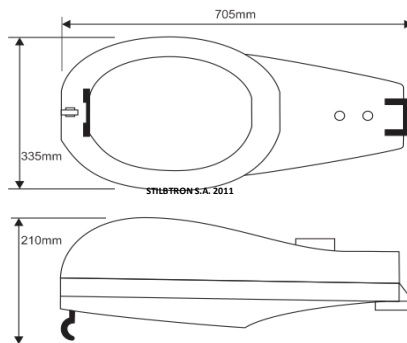

ARTEFACTO LUMINARIA PUBLICA

IM

ALIOTH

Reemplazo genérico de luminarias públicas con VSAP y MH

• LUMINARIA PUBLICA PARA LAMPARA RIGEL DE 40 Y 80W

- ▲ Ideales para ser utilizadas en playas de estacionamiento, calles secundarias, senderos, areas circundantes, áreas específicas, etc.
- ▲ Carcasa en fundición de aluminio
- ▲ Pantalla en chapa de aluminio de alta pureza y moldeado que optimiza la transmisión de luz
- ▲ Tapa inferior de vidrio templado alto impacto que le otorga seguridad a la vez que excelentes características de transmisión de iluminación.
- ◆ Zócalo: cable
- ◆ Haz: 120° x 130°
- ◆ Grado IP: 54
- ★ Para lámparas con alimentación de: 220VCA.

• NOTAS

- 1) Opcional: Otros modelos bajo pedido
- 2) Se dispone de archivos IES para las distintas potencias

Los modelos están sujetos a cambios menores sin previo aviso

DATOS MECANICOS

Peso aprox.: 5Kg.

ARTEFACTO LUMINARIA PUBLICA

IM

ALIOTH

DATOS FOTOMETRICOS

POTENCIA LUMINOSA, COBERTURA E ILUMINANCIA					
REGEL (W/h)	VSAP (W/h)	MH (W/h)	Altura (m)	Cobertura según altura (m)	Iluminancia máx.s/altura (lux)
40	80	44	6	20 x 22	20
80	160	88	7	23 x 25	29